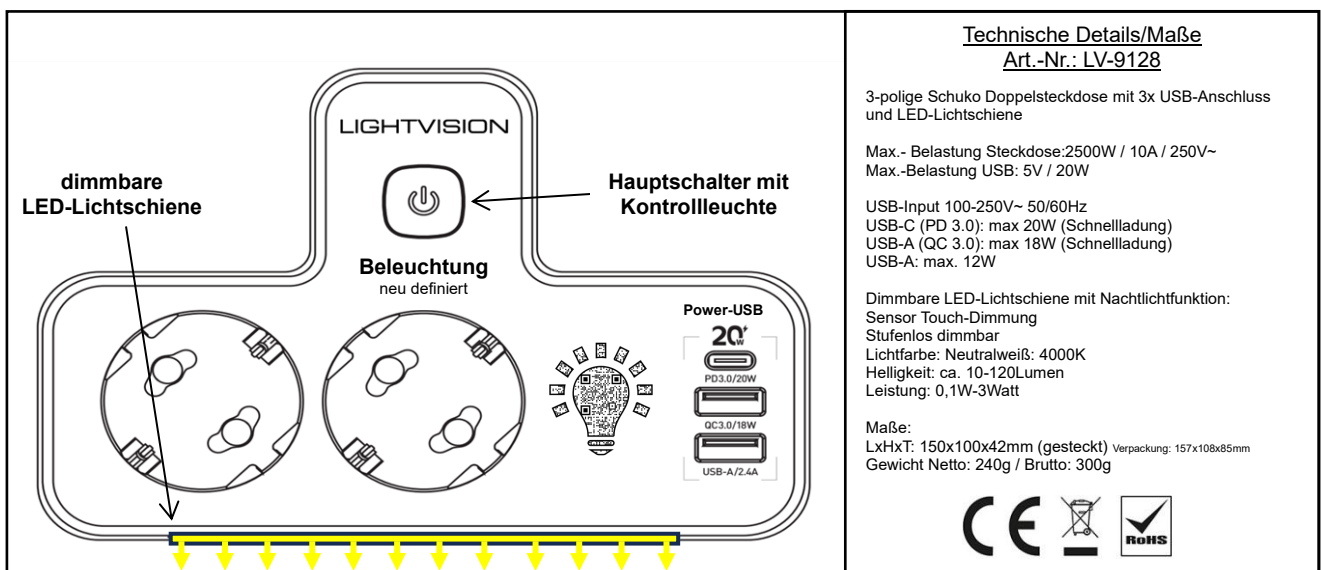

LIGHTVISION

Universal Doppelsteckdose mit 3xUSB-Anschluss integrierte dimmbare LED-Lichtschiene

Art.-Nr. LV-9128

Diese innovative Doppelsteckdose ist ein unverzichtbares Gerät für jeden modernen Haushalt. Sehr häufig fehlen genau an den Stellen Steckdosen, an denen sie gerade gebraucht werden. Mit diesem nützlichen Helfer erhöhen Sie das Angebot von Steckdosen, ohne umfangreiche Installation oder das mühsame Aus- und Einstecken der aktuell belegten Verbraucher.

20Watt USB Power-Lademöglichkeit

Die drei integrierten Power-USB-Anschlüsse bieten eine bequeme Möglichkeit, Smartphones, Tablets und andere USB-Geräte aufzuladen, ohne dass zusätzliche Ladegeräte benötigt werden.

Die Besonderheit dieser Steckdose liegt jedoch in ihrer dimmbaren LED-Lichtschiene, die über berührungsempfindliche Sensorschalter gesteuert wird. Die Helligkeit der LED-Leuchten kann einfach durch Berühren der Oberfläche angepasst werden, was eine flexible Anpassung an die Beleuchtungsbedürfnisse ermöglicht. Sie können wählen aus einer dezenten Grundbeleuchtung oder einem Orientierungslicht als Nachtlichtfunktion für z.B. Kinderzimmer, Flure, Schlafzimmer etc. Und das bei einem Stromverbrauch von sagenhaften nur 0,1Watt in der geringsten Helligkeitsstufe, die für eine Orientierung bei Dunkelheit absolut ausreichend ist.

Ein zentraler Hauptschalter mit Kontrollleuchte ermöglicht es, **alle** Funktionen der Steckdose mit einem einzigen Schaltvorgang EIN-AUS zuschalten, was nicht nur praktisch ist, sondern auch Energie spart. Die Installation erfolgt einfach durch Stecken in handelsübliche Steckdosen. Die Kontrollleuchte zeigt den Schaltzustand an (leuchtet blau beim Schaltzustand „EIN“).