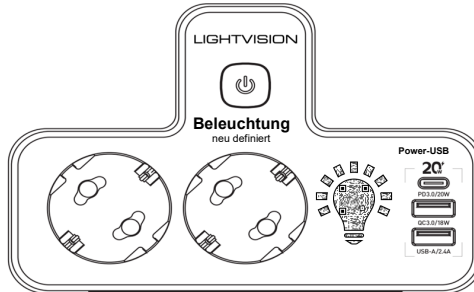

LIGHTVISION

Universal Doppelsteckdose mit 3xUSB-Anschluss integrierte dimmbare LED-Lichtschiene

Art.-Nr. LV-9128

Diese innovative Doppelsteckdose ist ein unverzichtbares Gerät für jeden modernen Haushalt. Sehr häufig fehlen genau an den Stellen Steckdosen, an denen sie gerade gebraucht werden. Mit diesem nützlichen Helfer erhöhen Sie das Angebot von Steckdosen, ohne umfangreiche Installation oder das mühsame Aus- und Einstecken der aktuell belegten Verbraucher.

20Watt USB Power-Lademöglichkeit

Die drei integrierten Power-USB-Anschlüsse bieten eine bequeme Möglichkeit, Smartphones, Tablets und andere USB-Geräte aufzuladen, ohne dass zusätzliche Ladegeräte benötigt werden.

Die Besonderheit dieser Steckdose liegt jedoch in ihrer dimmbaren LED-Lichtschiene, die über berührungsempfindliche Sensorschalter gesteuert wird. Die Helligkeit der LED-Leuchten kann einfach durch Berühren der Oberfläche angepasst werden, was eine flexible Anpassung an die Beleuchtungsbedürfnisse ermöglicht. Sie können wählen aus einer dezenten Grundbeleuchtung oder einem Orientierungslicht als Nachtlichtfunktion für z.B. Kinderzimmer, Flure, Schlafzimmer etc. Und das bei einem Stromverbrauch von sagenhaften nur 0,1Watt in der geringsten Helligkeitsstufe, die für eine Orientierung bei Dunkelheit absolut ausreichend ist.

Ein zentraler Hauptschalter mit Kontrollleuchte ermöglicht es, **alle** Funktionen der Steckdose mit einem einzigen Schaltvorgang EIN-AUS zuschalten, was nicht nur praktisch ist, sondern auch Energie spart. Die Installation erfolgt einfach durch Stecken in handelsübliche Steckdosen. Die Kontrollleuchte zeigt den Schaltzustand an (leuchtet blau beim Schaltzustand „EIN“).