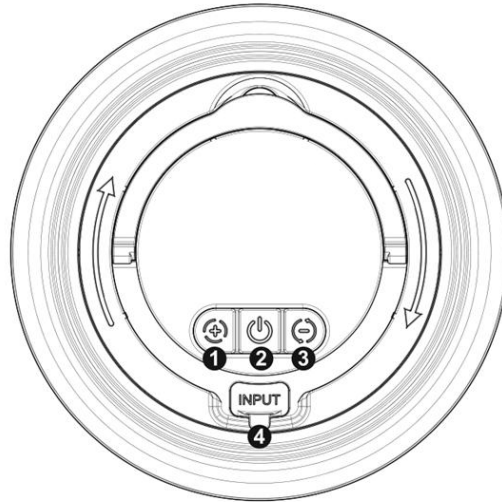

Leistung: 5 Watt

Lichtstärke: max. ca. 500Lumen (dimmbar)

Frontleuchtplatte: max. ca. 350Lumen

Lichterkette mit 65 superhellen LED's: ca.150Lumen

Länge der Lichterkette: 10meter

USB-C-Anschluss : zum Laden der Leuchte

IP-Schutzart: IP44

Maße:

Durchmesser x H: 130 x 52mm

Gewicht Netto: ca. 455g

Bedienung

			
Dynamischer Farbwechsel/ hochdimmen	Hauptschalter	Fester Farbwechsel/ herunterdimmen	USB-C Ladebuchse
<p>Ein kurzer Tastendruck aktiviert bei eingeschalteter Lichterkette den dynamischen Farbwechselmodus der Lichterkette, jedes weitere kurzes drücken bewirkt eine Änderung der Farbwechselmodis: Fließlicht-Lauflicht-Blinklicht</p> <p>Ein langer Tastendruck erhöht bei eingeschalteter Frontbeleuchtung die Helligkeit (=hochdimmen der Frontbeleuchtung) in 6 Stufen.</p>	<p>Mit dem Hauptschalter werden folgende Funktionen aktiviert:</p> <ol style="list-style-type: none"> 1) Frontleuchte + Lichterkette 2) Nur Lichterkette 3) Nur Frontleuchte 4) SOS <p>Ein langer Tastendruck schaltet die Multifunktionsleuchte AUS.</p> <p>Durch die Memoryfunktion bleibt die zuletzt eingestellte Helligkeit der Frontleuchte erhalten.</p>	<p>Ein kurzer Tastendruck wechselt vom dynamischen Farbwechsel in den feststehenden Lichtfarben.</p> <p>Jedes weitere (kurze) drücken ändert die Lichtfarbe in: rot-grün-blau-orange-gelb-cyan-lila</p> <p>Ein langer Tastendruck verringert bei eingeschalteter Frontbeleuchtung die Helligkeit (=herunterdimmen der Frontbeleuchtung) in 6 Stufen.</p>	<p>Die akkubetriebene Multifunktionsleuchte wird über die USB-C Ladebuchse aufgeladen.</p> <p>Das Ladekabel ist im Lieferumfang enthalten.</p>