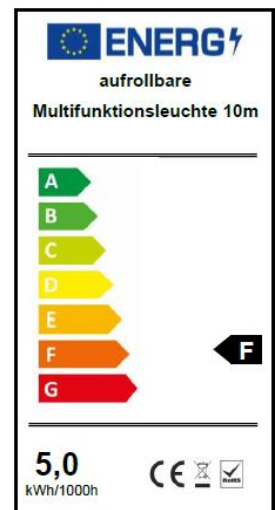

Leistung: 5 Watt

Lichtstärke: max. ca. 500Lumen (dimmbar)

Frontleuchtplatte: max. ca. 350Lumen

Lichterkette mit 65 superhellen LED's: ca.150Lumen

Länge der Lichterkette: 10meter

USB-C-Anschluss : zum Laden der Leuchte

Helligkeit der Frontplatte stufenlos einstellbar in 6 Stufen

Lichtfarbe warm-weiss + RGB

Batterie: 4000mAh

Akkulaufzeit: 5- 20 Stunden (in Abhängigkeit der gewählten Lichtquelle und dimmstufe)

Ladezeit: ca. 5 Stunden

IP-Schutzart: IP44

Maße:

Durchmesser x H: 130 x 52mm

Gewicht Netto: ca. 455g

Bedienung

			
Dynamischer Farbwechsel/ hochdimmen	Hauptschalter	Fester Farbwechsel/ herunterdimmen	USB-C Ladebuchse
<p>Ein kurzer Tastendruck aktiviert bei eingeschalteter Lichterkette den dynamischen Farbwechselmodus der Lichterkette, jedes weitere kurzes drücken bewirkt eine Änderung der Farbwechselmodis: Fließlicht-Lauflicht-Blinklicht</p> <p>Ein langer Tastendruck erhöht bei eingeschalteter Frontbeleuchtung die Helligkeit (=hochdimmen der Frontbeleuchtung) in 6 Stufen.</p>	<p>Mit dem Hauptschalter werden folgende Funktionen aktiviert:</p> <ol style="list-style-type: none"> 1) Frontleuchte + Lichterkette 2) Nur Lichterkette 3) Nur Frontleuchte 4) SOS <p>Ein langer Tastendruck schaltet die Multifunktionsleuchte AUS.</p> <p>Durch die Memoryfunktion bleibt die zuletzt eingestellte Helligkeit der Frontleuchte erhalten.</p>	<p>Ein kurzer Tastendruck wechselt vom dynamischen Farbwechsel in den feststehenden Lichtfarben.</p> <p>Jedes weitere (kurze) drücken ändert die Lichtfarbe in: rot-grün-blau-orange-gelb-cyan-lila</p> <p>Ein langer Tastendruck verringert bei eingeschalteter Frontbeleuchtung die Helligkeit (=herunterdimmen der Frontbeleuchtung) in 6 Stufen.</p>	<p>Die akkubetriebene Multifunktionsleuchte wird über die USB-C Ladebuchse aufgeladen.</p> <p>Das Ladekabel ist im Lieferumfang enthalten.</p>