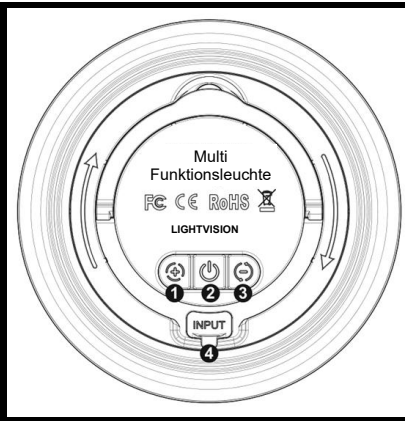

LIGHTVISION

Ultimative Multifunktionsleuchte – 10 Meter auf Rolle mit Akku & Frontleuchte

Art.-Nr. LV-9154

Diese vielseitige Multifunktionsleuchte auf einer 10-Meter-Rolle vereint stimmungsvolles Design mit cleverer Funktionalität. Ausgestattet mit einem leistungsstarken 4000 mAh Akku, spendet sie stundenlang angenehmes, warmweißes Licht oder sorgt im Farbwechselmodus für festliche Effekte – ganz ohne Steckdose. Die wetterfeste Lichterkette ist ideal für den Innen- und Außenbereich geeignet und lässt sich nach Gebrauch bequem wieder aufrollen und sicher verstauen. Die integrierte, dimmbare Frontleuchte dient zusätzlich als Tisch- Hänge- Taschenlampe oder Notlicht.

Alles in Kürze

Ultimative wiederaufladbare Multifunktionsleuchte mit einer 10-Meter-Lichterkette auf Miniatur-Kabeltrommel für den Innen- und Außenbereich

Deine Vorteile auf einen Blick:

- **10 Meter Lichterkette** auf praktischer Rolle – für müheloses Ab- und Aufrollen
- **Leistungsstarker 4000 mAh Akku** – sorgt für stundenlange Betriebsdauer ganz ohne Steckdose
- **Wasserdicht & wetterfest (IP44)** – ideal für drinnen und draußen
- **11 Farbmodis:**
 - feststehende Lichtfarben (individuell wählbar rot-grün-blau-gelb-orange-cyan-lila)
 - 4 automatische Farbwechselmodi für festliche Dynamik und Abwechslung
- **Integrierte Front-Leuchtplatte** – nutzbar als Tischlampe, Taschenlampe, Arbeitslicht, Gefahrenwarnung oder Notlicht
- **SOS-Funktion**
- **Kompakt & wiederverwendbar** – nach dem Einsatz einfach aufrollen & sicher verstauen

Leistung: 5 Watt

Lichtstärke: max. ca. 500Lumen (dimmbar)

Frontleuchtplatte: max. ca. 350Lumen

Lichterkette mit 65 superhellen LED's: ca.150Lumen

Länge der Lichterkette: 10meter

USB-C-Anschluss : zum Laden der Leuchte